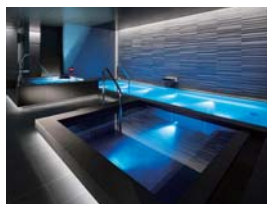

「大地・水・風と光・植物」テラケが持つ“4つの世界”全ての技術を一度に体験できる特別なコースです。あらゆるストレスから心と身体を解き放つハーモニーをお楽しみください。

周年記念
特別価格 **22,680円** 通常価格 (30,550円)

Body

スパトキオネ 2周年記念コース
ディープ リラクシング 80分

セラピストこだわりの手技で、全身の疲れやコリをしっかりほぐす待望のボディコースです。深いリラックスタイムへと誘います。

周年記念
特別価格 **19,800円** 通常価格 (29,160円)

※金額は全て消費税額8%を加えて表記しております。 ※当日はカウンセリングのお時間を別途約20分ほどご予約ください。

東京駅の真下に広がる
 リラクゼーション空間 ～スパ トキオネ～

フランス語で東京を意味する「TOKIO」と、「根」「音」「寝」の3つの意味をこめた「NE」を合わせた「SPA TOKIONE(スパトキオネ)」。都会の喧騒から一線を画し、心地よい音色と至福の眠りに包まれる、大人のためのスパ空間です。

温浴施設もご利用いただけます

【トリートメント】
TERRAKÉ Paris ～五感を満たす快適なひととき

フランスのスパブランド **TERRAKÉ** (テラケ)による地球誕生にインスピレーションを得た4つの世界(ユニバース)「大地」「水」「風と光」「植物」を表現したユニークなトリートメント。熟練のセラピストたちがあなたを美と癒しの旅へと誘います。

東京ステーションホテル B1F 「スパ トキオネ」