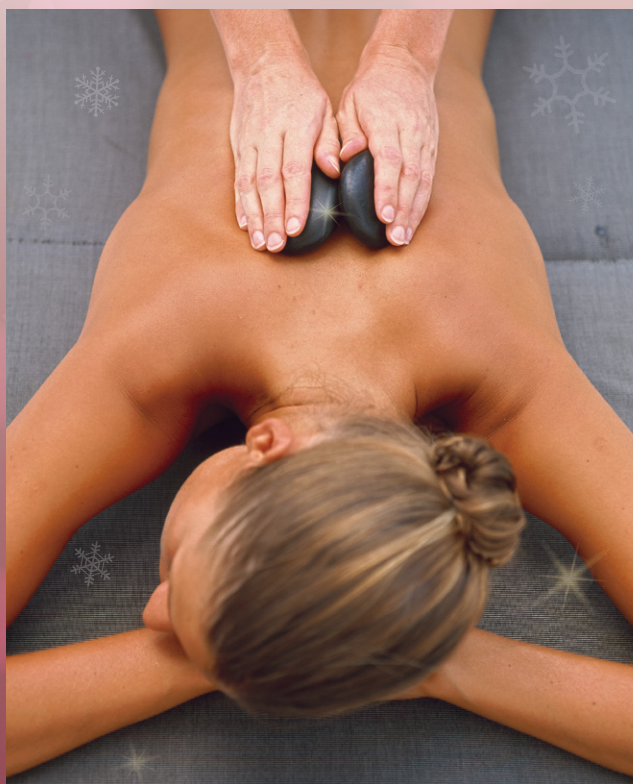

※金額は全て消費税額8%を加えて表記しております。※当日はカウンセリングのお時間を別途約20分ほどご予約ください。

Fitness & Spa at The Tokyo Station Hotel

東京ステーションホテル地下1階に広がるリラクゼーション空間 ~スパ トキオネ~

日本の中心、東京から「美」を発信する大人の空間。
フランス語で東京を意味する「TOKIO」と、「根」「音」「寝」の3つの意味をこめた「NE」を合わせた「SPA TOKIONE」。
東京の根にあたる静かな地下で、心地よい音色と至福の眠りに包まれる、大人のスパ空間です。心と身体を満たす美と癒しのひとときをお過ごしください。

SPA TOKIONE

SEASONAL TREATMENT
for WINTER

Valid until
Sunday,
March 31st,
2019

STONE BEAUTY (BODY & FACE)

100
min.

Treatment using hot stones and hands for blissful time tailored just for you.

A body care using hot stones and frangipani oil with an exotic and euphoric scent. The hot stone treatment diminishes stiffness and coldness deep inside your body, followed by a facial care that acts on moisturizing and aging signs.