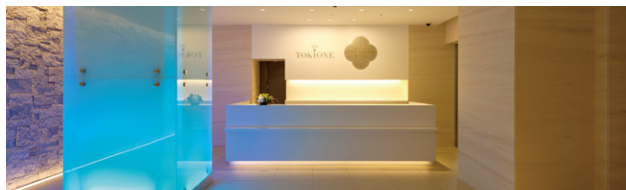

※金額は全て消費税額8%を加えて表記しております。※当日はカウンセリングのお時間を別途約20分ほどご予約ください。

Fitness & Spa at The Tokyo Station Hotel

東京ステーションホテル地下1階に広がるリラクゼーション空間 ~スパ トキオネ~

日本の中心、東京から「美」を発信する大人の空間。
フランス語で東京を意味する「TOKIO」と、「根」「音」「寝」の3つの意味をこめた「NE」を合わせた「SPA TOKIONE」。
東京の根にあたる静かな地下で、心地よい音色と至福の眠りに包まれる、大人のスパ空間です。心と身体を満たす美と癒しのひとときをお過ごしください。

[MENU]

- * Foot bath (10 min.)
- * Full body treatment (80 min.)

BODY

¥20,000

COUPLE PLAN (BODY)
Pair Plan

A treatment by skilled therapists using special techniques to give you deep relaxation and relieve muscle fatigue. Their method of touch on the body and head enhances the fatigue-relieving effects of the treatment. Couples, mothers and daughters, and friends are all welcome to enjoy a moment of relaxation of the mind and the body.

Fitness & Spa at The Tokyo Station Hotel

A relaxation space that nestled on the first basement floor of Tokyo Station Hotel – SPA TOKIONE.

A space for men and women of all ages, delivering “beauty” from Tokyo, the heart of Japan.